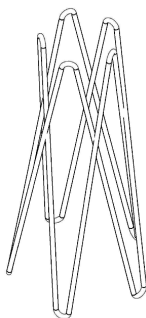

To właściwie nie jeden projekt, ale cała historia. Na początku był stół na konstrukcji krzyżowej, który potem powstał też w wersji niskiej. Do stołów zaprojektowano krzesła z tego samego rodzaju podstawą. Siedzisko wykorzystano także w krzesłach z klasycznymi nogami, potem w krzesłach na kółkach. Później to samo siedzisko wykonywane było jeszcze kilkakrotnie z różnych materiałów... Ciąg dalszy zapewne nastąpi.

### material

stainless steel

### dimensions

Ø 70 cm | H 185 cm

### wymiary

Ø 70 cm | H 185 cm