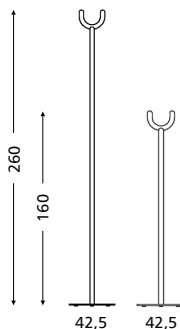

PROCE DALÍ

hanger | wieszak

material

stainless steel

colours

polished

dimensions

Ø 42,5 cm | H 260 cm

Ø 42,5 cm | H 160 cm

material

stal nierdzewna

kolory

poler

wymiary

Ø 42,5 cm | wys. 260 cm

Ø 42,5 cm | wys. 160 cm